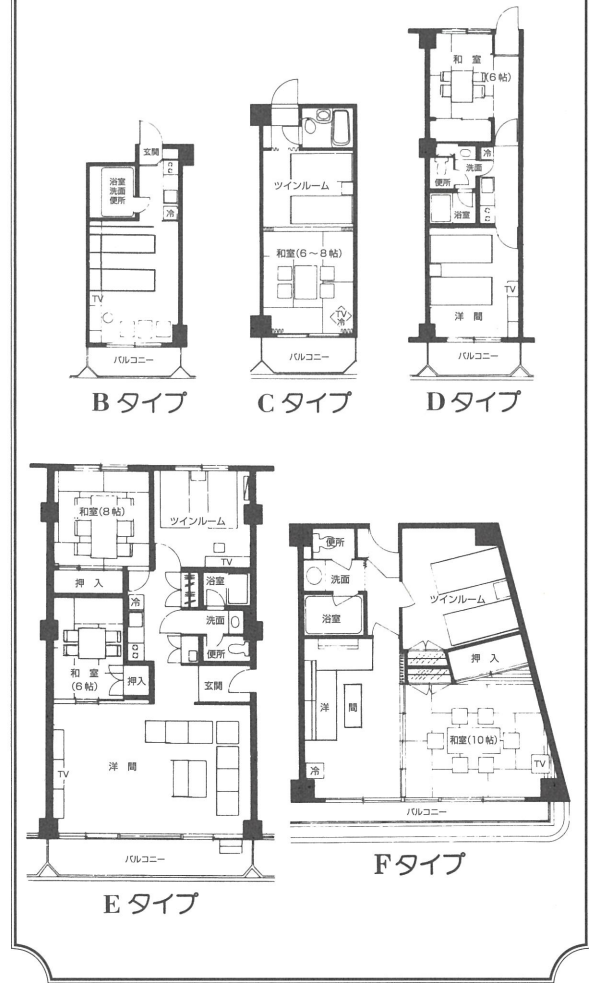

室構成

Bタイプ (2名様)

洋間、バストイレ洗面、キッチン、バルコニー、ツインベッド、TV、冷蔵庫

Cタイプ (5名様)

洋間、和室、バストイレ洗面、バルコニー、ツインベッド、ナイトテーブル、TV、冷蔵庫

Dタイプ (5名様)

洋間、和室、バス、トイレ、洗面、バルコニー、ツインベッド、TV、冷蔵庫、キッチン（一部無しのお部屋もございます）

Eタイプ (8名様)

洋間2室、和室2室、バス、トイレ、洗面、バルコニー、ツインベッド、TV2台、冷蔵庫、ソファ、リビングテーブル、ナイトテーブル、キッチン（一部無しのお部屋もございます）

Fタイプ (7名様)

洋間2室、和室、バス、トイレ、洗面、バルコニー、ツインベッド、TV、冷蔵庫、ソファ、リビングテーブル、ナイトテーブル

2 階				3 階				5 階			
ルームNo.	タイプ	人数	お客様名	ルームNo.	タイプ	人数	お客様名	ルームNo.	タイプ	人数	お客様名
201	D			301	E			501	E		
202	D			303	D			503	E		
203	D			304	D			505	E		
204	D			305	D			507	E		
205	D			306	D			509	D		
206	D			307	D			510	D		
207	D			308	D			511	D		
208	D			309	D			512	B		
209	D			310	D			513	D		
210	D			311	D			514	D		
211	D			312	B			515	D		
212	B			313	D			516	D		
213	D			314	D			517	E		
214	D			315	D			519	E		
215	D			316	D						
216	D			317	D						
217	D			318	D						
218	D			319	E						
219	D										
220	D										
122	C			322	C			522	C		
123	C			323	C			523	C		
124	C			324	C			524	C		
125	C			325	C			525	C		
126	C			326	C			526	C		
127	C			327	C			527	C		
128	C			328	C			528	C		
129	C			329	C			529	C		
130	C			330	F			530	F		
131	C			332	C			532	C		
132	C			333	C			533	C		
133	C			334	C			534	C		
134	C			335	C			535	C		
135	C			336	C			536	C		
136	C			337	C			537	C		
137	C			338	C			538	C		
138	C			339	C			539	C		
139	C			340	C			540	C		
140	C			341	C			541	C		
141	C			342	C			542	C		
142	C			343	C			543	C		
143	C			344	C			544	C		
144	C			345	C			545	C		
145	C			346	F			546	F		
146	C										
147	C										

間取図

6 階

ルームNo.	タイプ	人数	お客様名
630	F		
632	C		
633	C		
634	C		
635	C		
636	C		
637	C		
638	C		
639	C		
640	C		
641	C		
642	C		
643	C		
644	C		
645	C		
646	F		